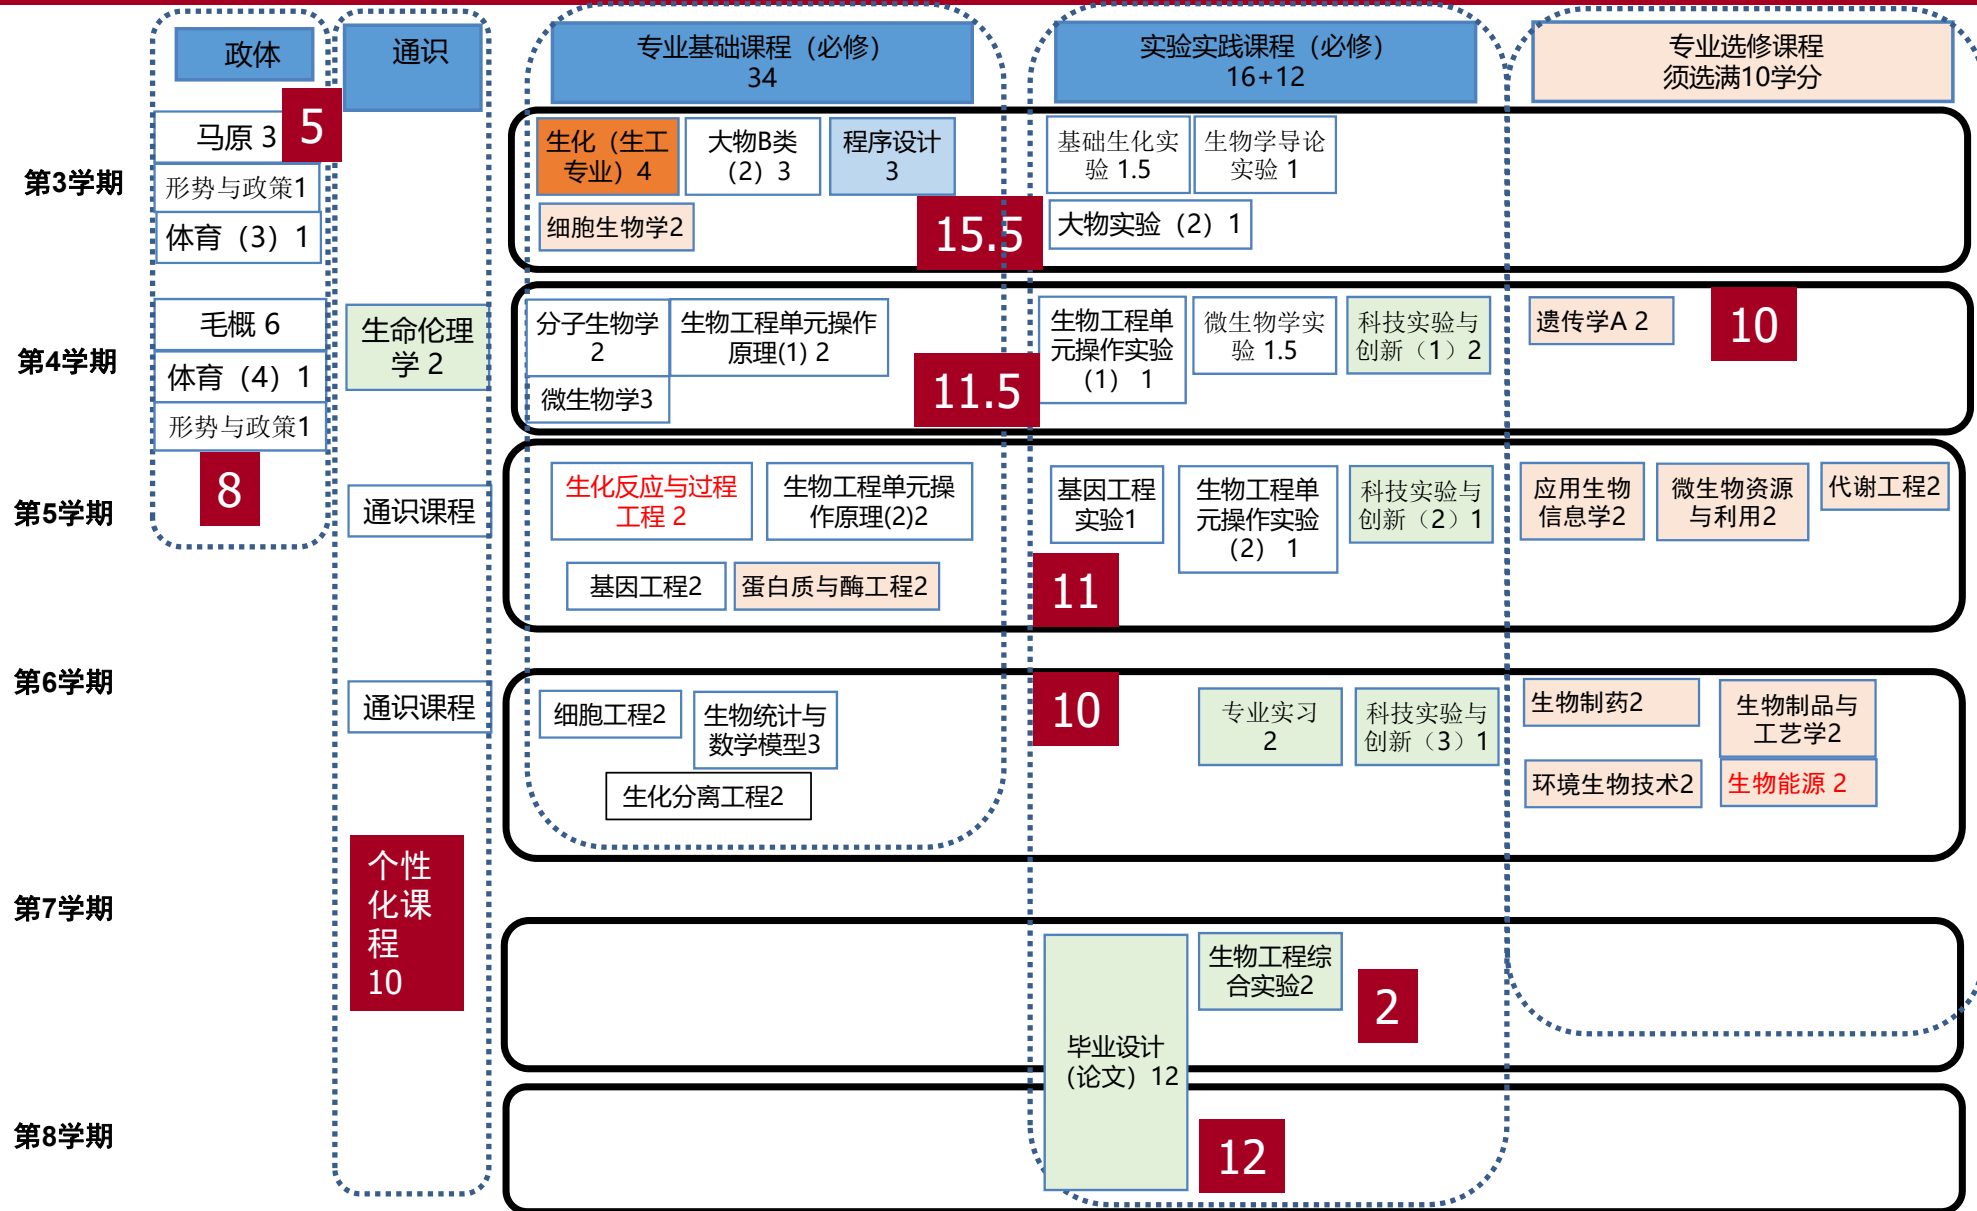

## 生物工程专业本科阶段课程拓扑图：平台期课程

拓扑图仅供参考，课程体系的具体要求以教务处文件为准。

## 生物工程专业本科阶段课程拓扑图：学院阶段课程

5

15.5

11.5

10

8

11

10

2

12