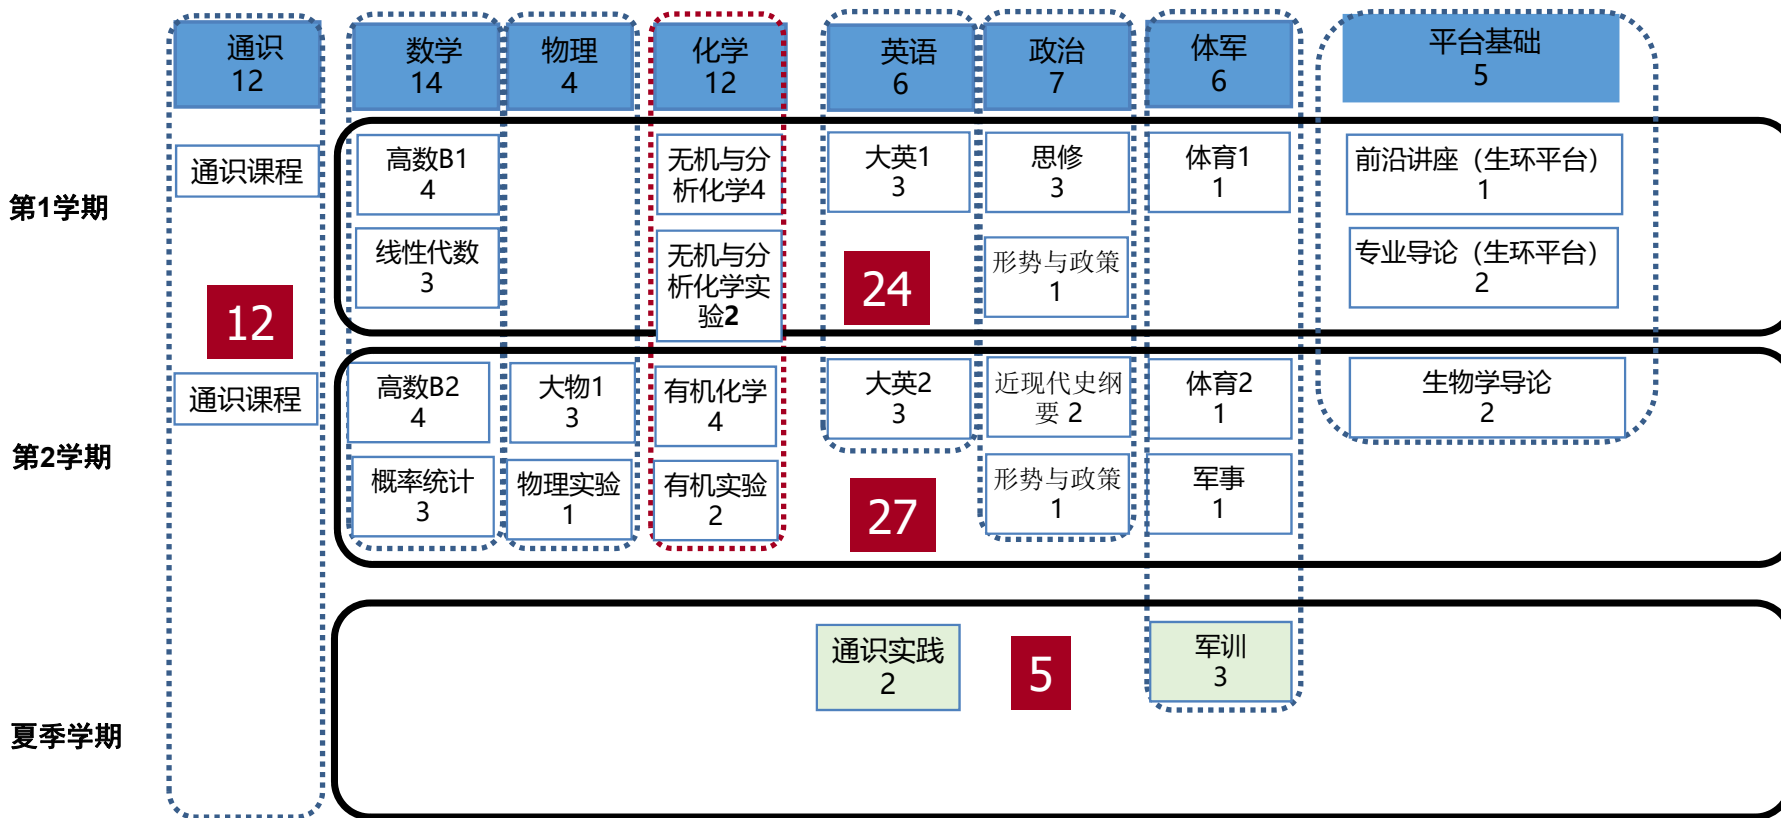

## 生物工程专业本科阶段课程拓扑图：平台期课程

拓扑图仅供参考，课程体系的具体要求以教务处文件为准。

## 生物工程专业本科阶段课程拓扑图：学院阶段课程

5

15.5

11.5

10

8

11

10

2

12